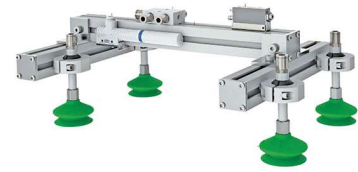

Cilindro Hidráulico

Motor hidráulico

Bomba Hidráulica

Válvula Hidráulica

Trocador de Calor

Unidade Hidráulica

Vedação

Tubulação hidráulica

Válvula Solenóide

Válvula Pneumática

Conjunto F+R+L

Manipulador de ventosa

Cilindro Pneumático

Montagem de Paineis

A Mantrade é uma empresa especializada em automação industrial que oferece serviços de projeto e montagem de painéis pneumático, elétrico e eletropneumáticos. Nossa equipe de técnicos experientes e qualificados trabalha com precisão e atenção ao detalhe para garantir que os painéis sejam montados de acordo com as especificações e normas técnicas e necessidade de cada cliente.