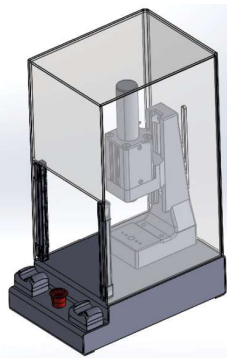

Automação Industrial

A Mantrade é uma empresa especializada em automação industrial que oferece soluções personalizadas para atender às necessidades específicas de seus clientes e desenvolver soluções que atendam às suas expectativas. Utilizamos as tecnologias mais avançadas e atuais para garantir a eficiência, confiabilidade e segurança do sistema.

Caldeiraria