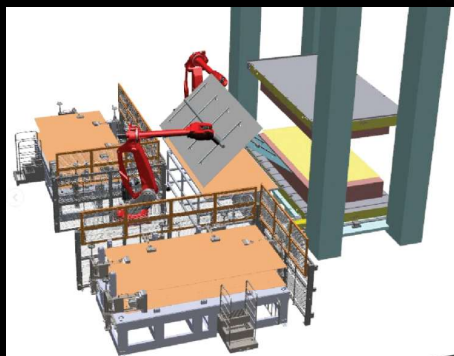

Válvula Solenóide

Válvula Pneumática

Conjunto F+R+L

Manipulador de ventosa

Cilindro Pneumático

Montagem de Paineis

A Mantrade é uma empresa especializada em automação industrial que oferece serviços de projeto e montagem de painéis pneumático, elétrico e eletropneumáticos. Nossa equipe de técnicos experientes e qualificados trabalha com precisão e atenção ao detalhe para garantir que os painéis sejam montados de acordo com as especificações e normas técnicas e necessidade de cada cliente.

Caldeiraria

SOFIR

SOFIR

Projetos

Sistema Destacker

Transportador de Cavaco

Manutenção Hidráulica

Serviço de Manutenção de itens hidráulica:
Bomba, válvula, cilindros e unidade hidráulica